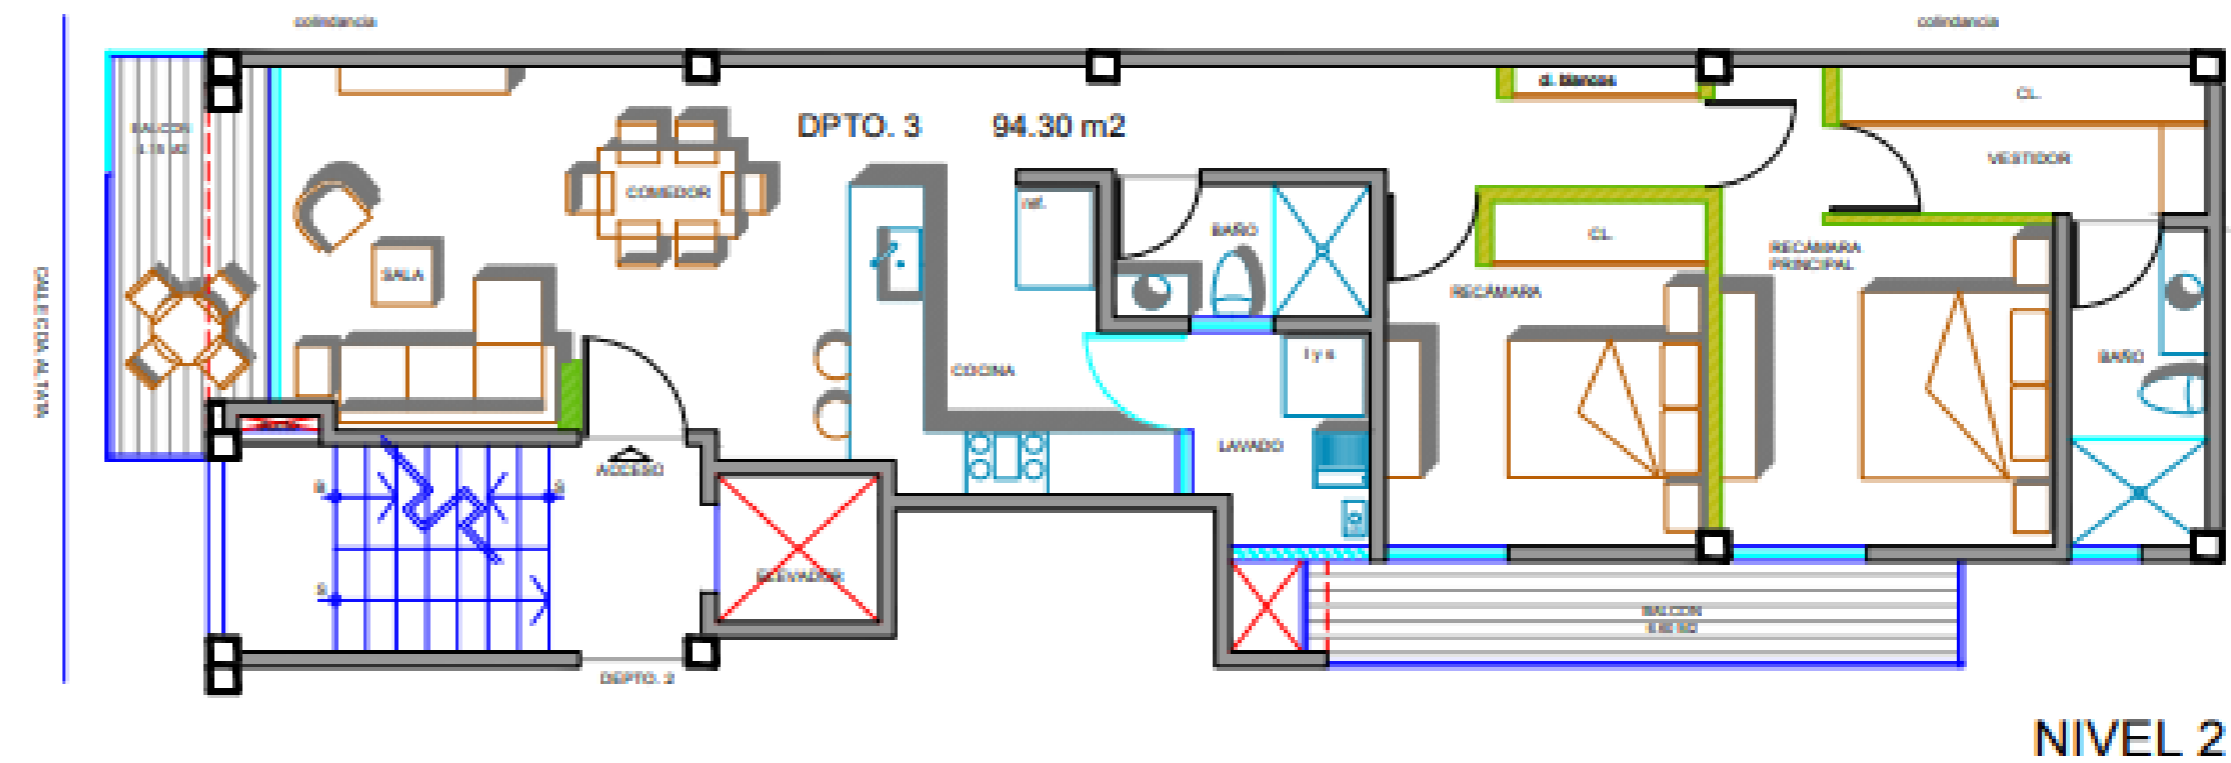

# PROYECTO DEPARTAMENTO 1

PATIO  
COCINA INTEGRADA  
VESTIDOR  
2 BAÑOS  
2 RECAMARAS  
VESTIDOR  
ÁREA DE LAVADO  
SALA  
COMEDOR

## DEPARTAMENTO 1

Habitable = 94.30 m<sup>2</sup>  
Patio = 25.20 m<sup>2</sup>  

---

Total = 119.50 m<sup>2</sup>

# PROYECTO DEPARTAMENTO 2

2 NIVELES  
PATIO  
COCINA INTEGRADA  
4 BAÑOS  
2 RECAMARAS  
ÁREA DE LAVADO  
SALA  
COMEDOR  
BALCÓN

# PROYECTO DEPARTAMENTO 3

1 NIVEL  
COCINA INTEGRADA  
VESTIDOR  
2 BAÑOS  
2 RECAMARAS  
VESTIDOR  
ÁREA DE LAVADO  
SALA  
COMEDOR  
BALCÓN