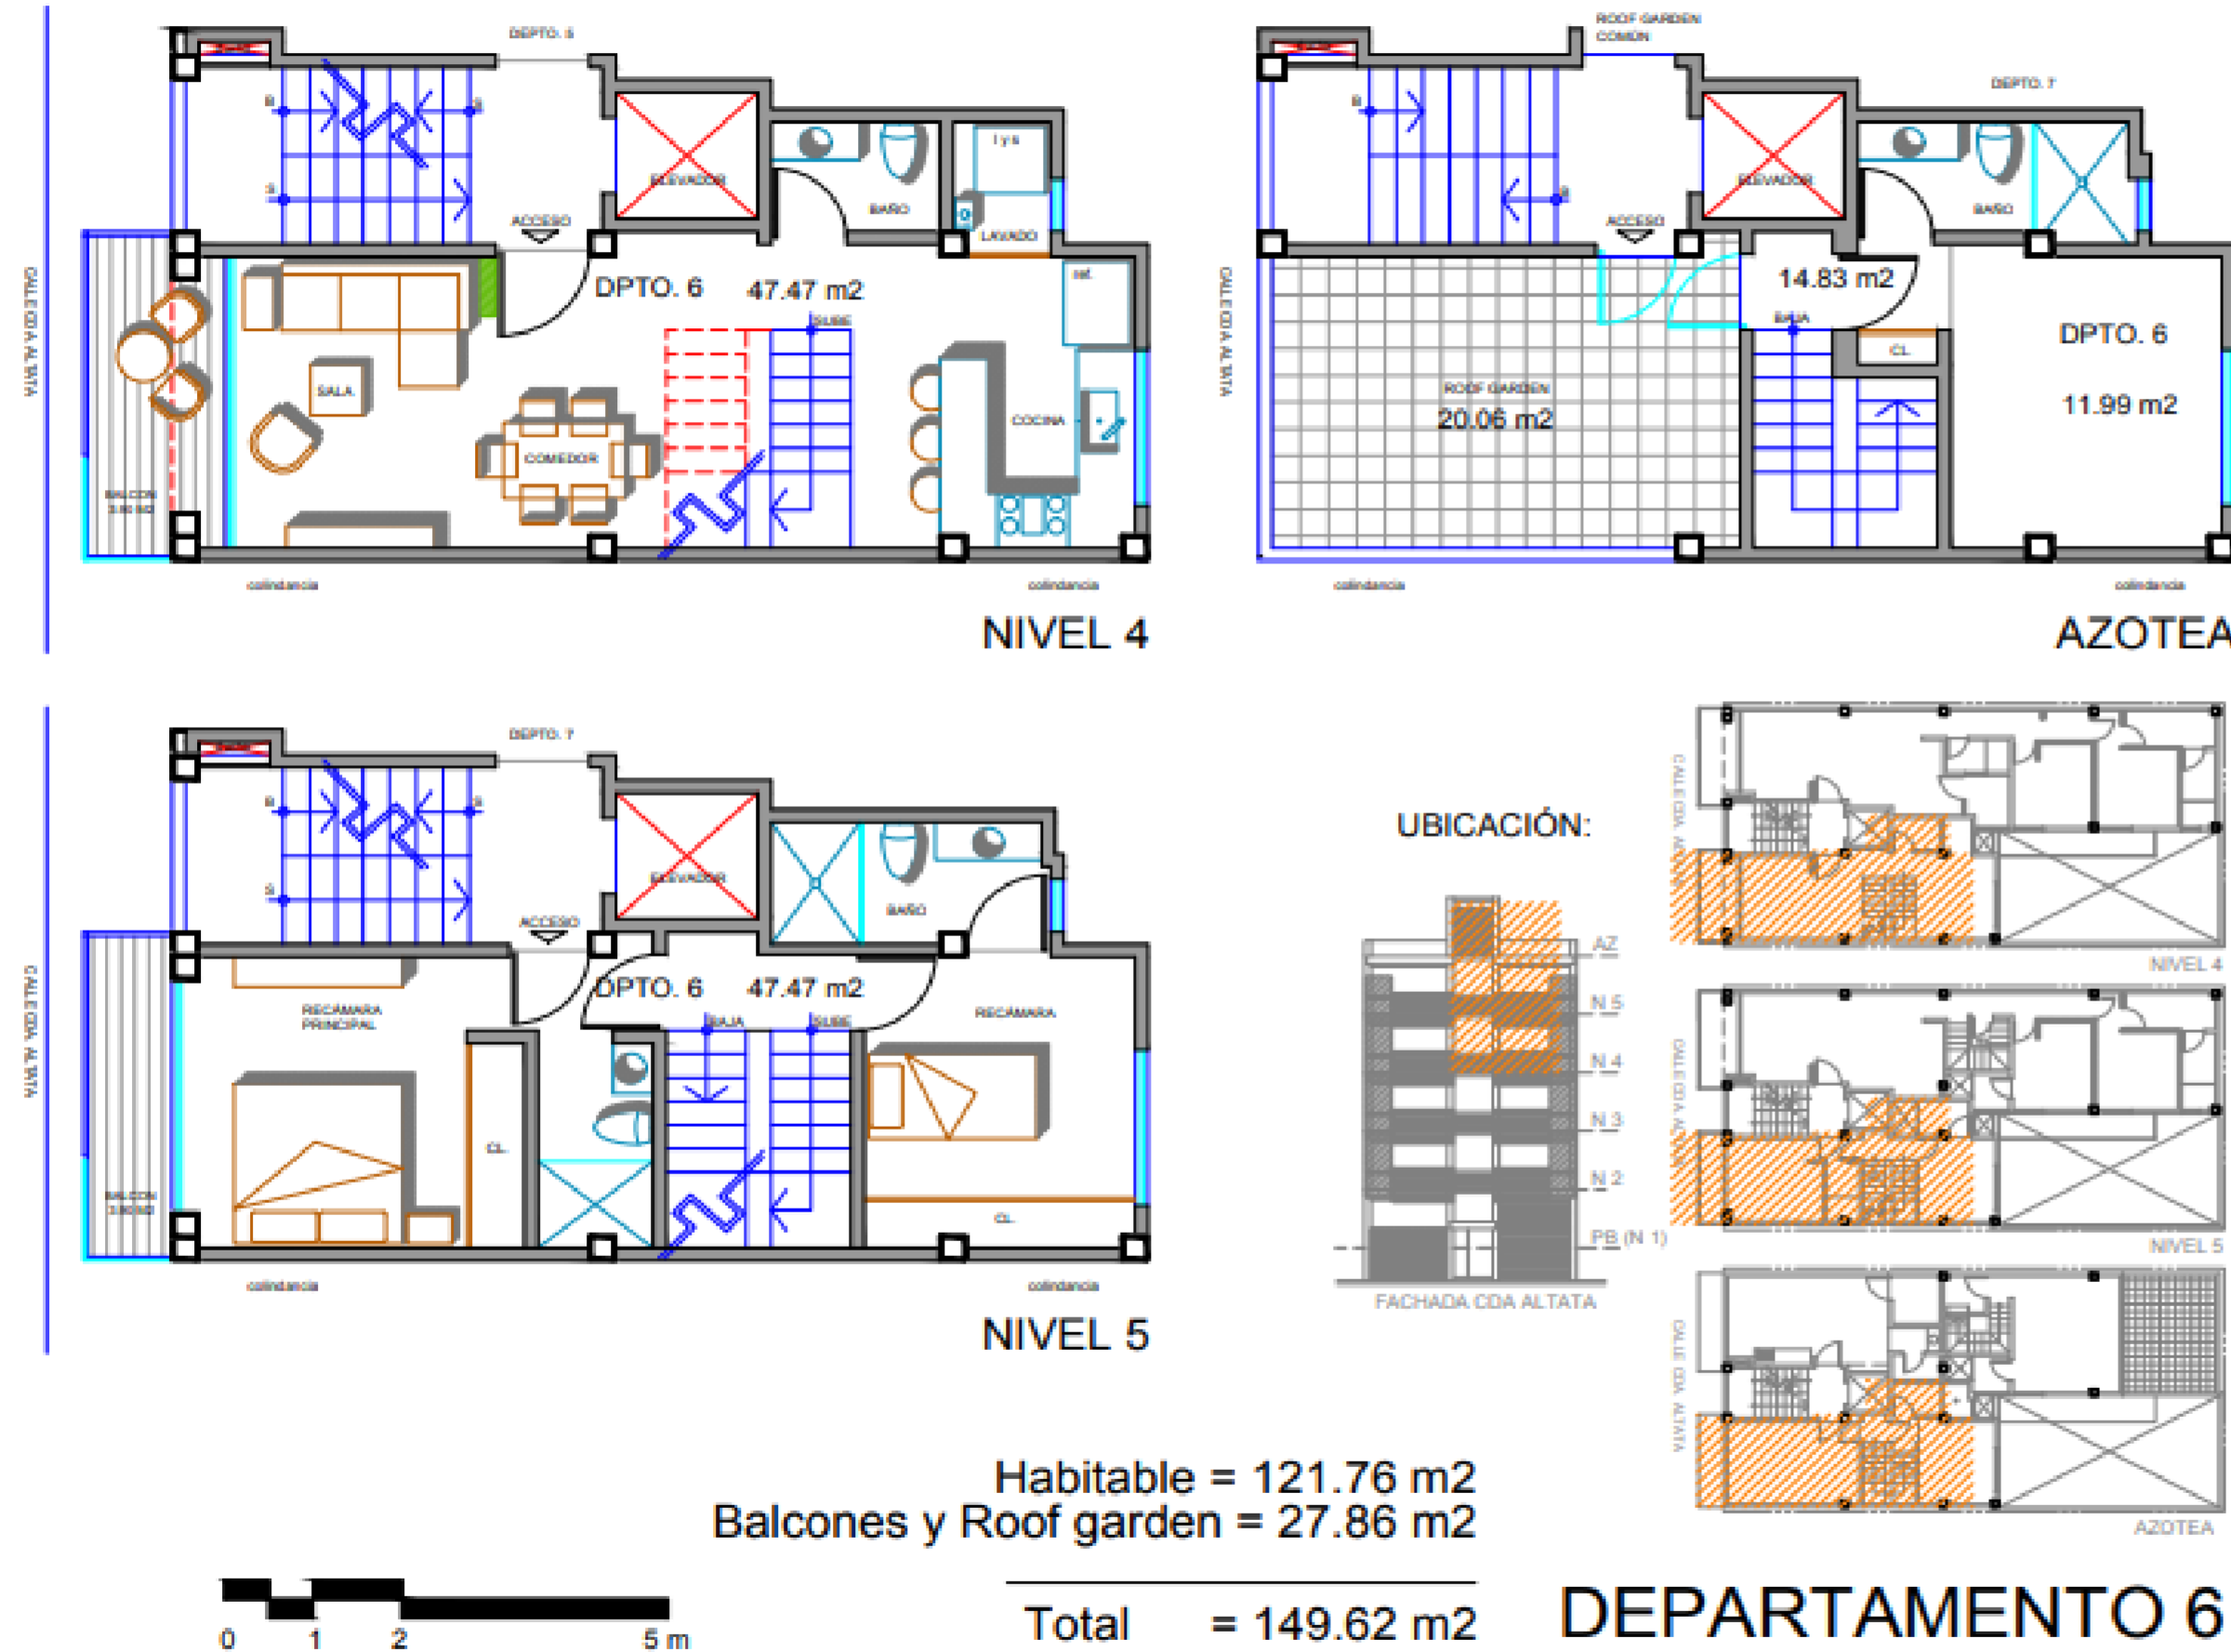

## DEPARTAMENTO 4

Habitable = 94.30 m<sup>2</sup>

Balcones = 10.75 m<sup>2</sup>

Total = 105.05 m<sup>2</sup>

1 NIVEL  
COCINA INTEGRADA  
VESTIDOR  
2 BAÑOS  
2 RECAMARAS  
VESTIDOR  
ÁREA DE LAVADO  
SALA  
COMEDOR  
BALCÓN

# PROYECTO DEPARTAMENTO 5

PATIO  
COCINA INTEGRADA  
VESTIDOR  
2 BAÑOS  
2 RECAMARAS  
VESTIDOR  
ÁREA DE LAVADO  
SALA  
COMEDOR  
BALCÓN

NIVEL 4

## DEPARTAMENTO 5

Habitable = 94.30 m2  
Balcones = 10.75 m2

Total = 105.05 m2

# PROYECTO DEPARTAMENTO 6

- 2 NIVELES
- PATIO
- COCINA INTEGRADA
- 4 BAÑOS
- 2 RECAMARAS
- VESTIDOR
- ÁREA DE LAVADO
- SALA
- COMEDOR
- BALCÓN