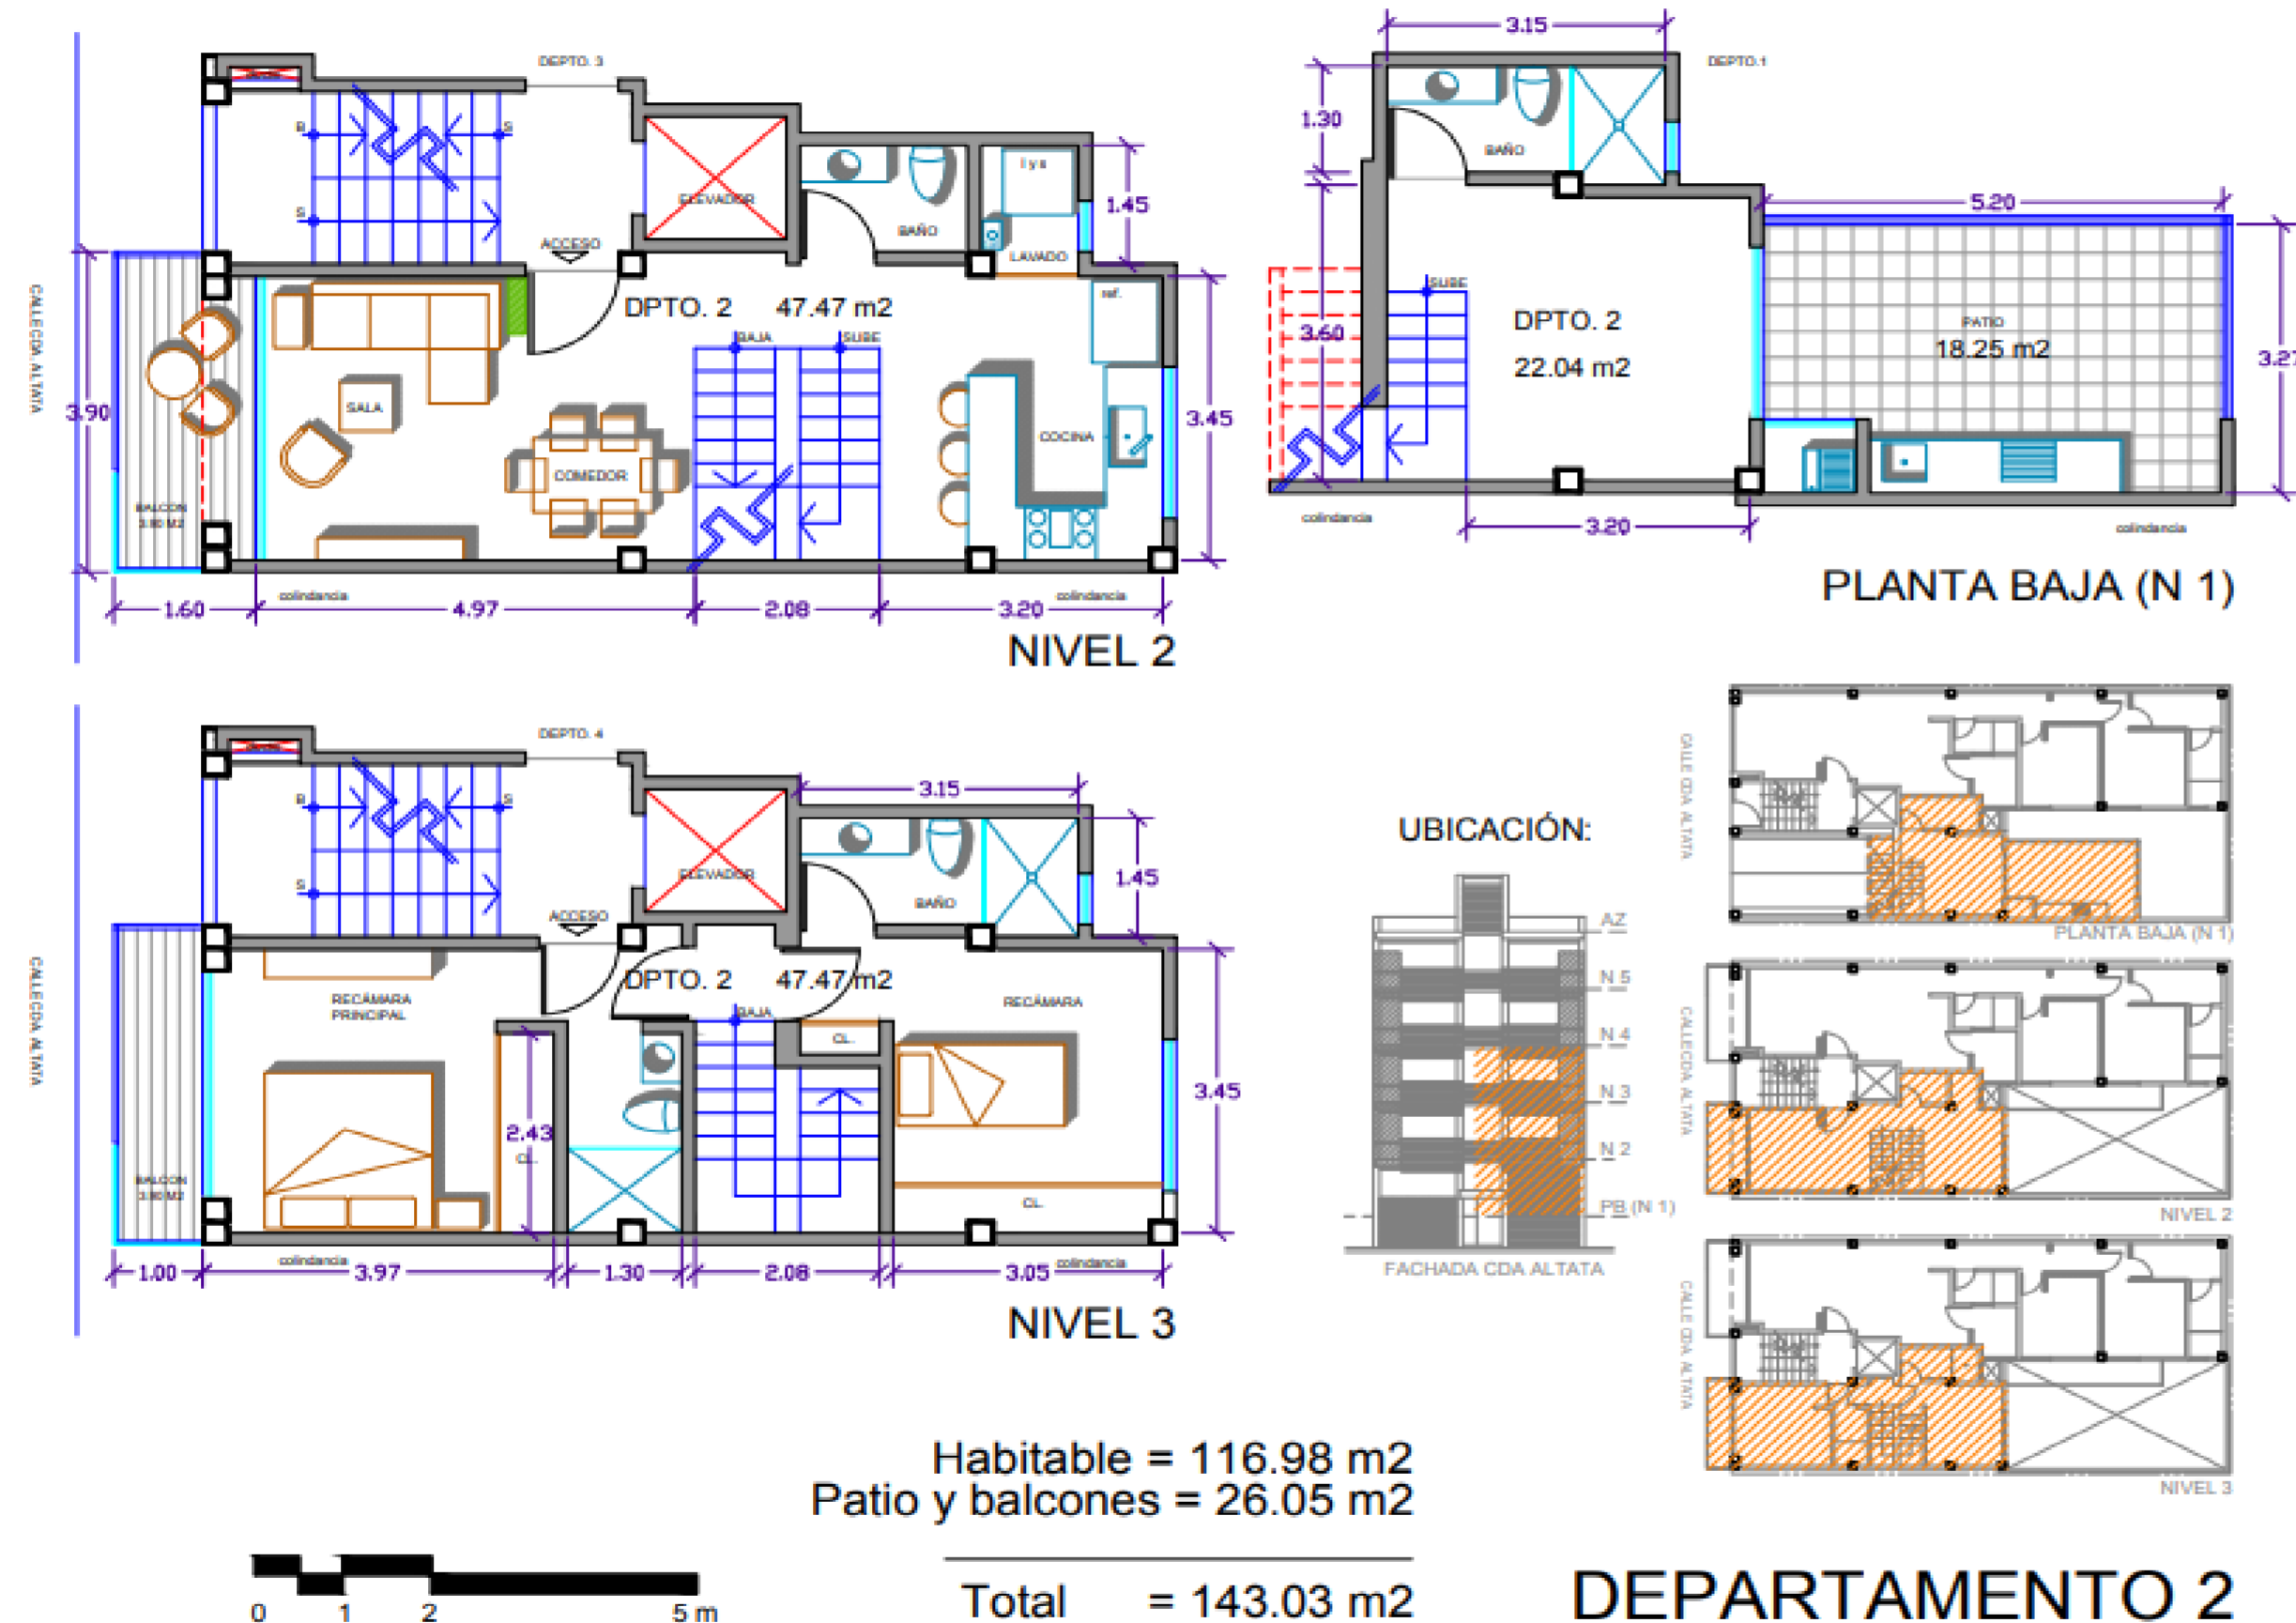

# PROYECTO DEPARTAMENTO 1

PATIO  
COCINA INTEGRADA  
VESTIDOR  
2 BAÑOS  
2 RECAMARAS  
VESTIDOR  
ÁREA DE LAVADO  
SALA  
COMEDOR

## DEPARTAMENTO 1

Habitable = 94.30 m<sup>2</sup>  
Patio = 25.20 m<sup>2</sup>  

---

Total = 119.50 m<sup>2</sup>

# PROYECTO DEPARTAMENTO 2

2 NIVELES  
PATIO  
COCINA INTEGRADA  
4 BAÑOS  
2 RECAMARAS  
ÁREA DE LAVADO  
SALA  
COMEDOR  
BALCÓN

# PROYECTO DEPARTAMENTO 3

1 NIVEL  
COCINA INTEGRADA  
VESTIDOR  
2 BAÑOS  
2 RECAMARAS  
VESTIDOR  
ÁREA DE LAVADO  
SALA  
COMEDOR  
BALCÓN