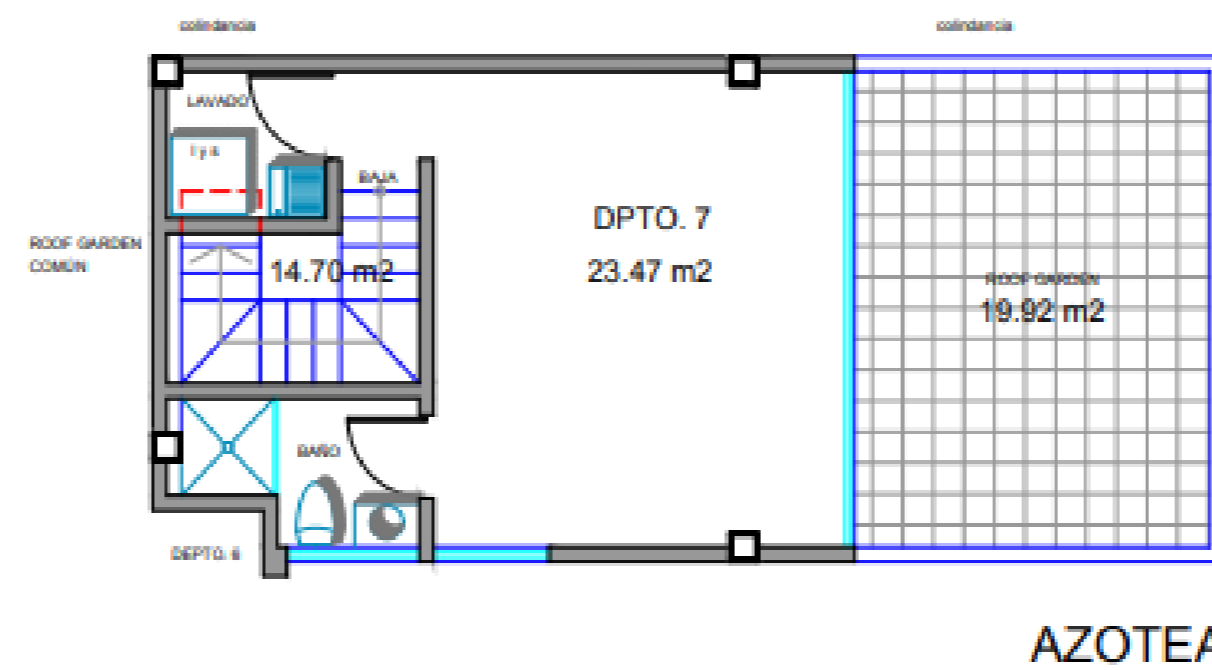

# PROYECTO DEPARTAMENTO 5

PATIO  
COCINA INTEGRADA  
VESTIDOR  
2 BAÑOS  
2 RECAMARAS  
VESTIDOR  
ÁREA DE LAVADO  
SALA  
COMEDOR  
BALCÓN

NIVEL 4

## DEPARTAMENTO 5

Habitable = 94.30 m2  
Balcones = 10.75 m2

Total = 105.05 m2

# PROYECTO DEPARTAMENTO 6

- 2 NIVELES
- PATIO
- COCINA INTEGRADA
- 4 BAÑOS
- 2 RECAMARAS
- VESTIDOR
- ÁREA DE LAVADO
- SALA
- COMEDOR
- BALCÓN

# PROYECTO DEPARTAMENTO 7

1 NIVEL Y AZOTEA  
COCINA INTEGRADA  
VESTIDOR  
3 BAÑOS  
2 RECAMARAS  
VESTIDOR  
ÁREA DE LAVADO  
SALA  
COMEDOR  
BALCÓN

Habitable = 132.47 m<sup>2</sup>  
Balcones y Roof garden = 30.67 m<sup>2</sup>