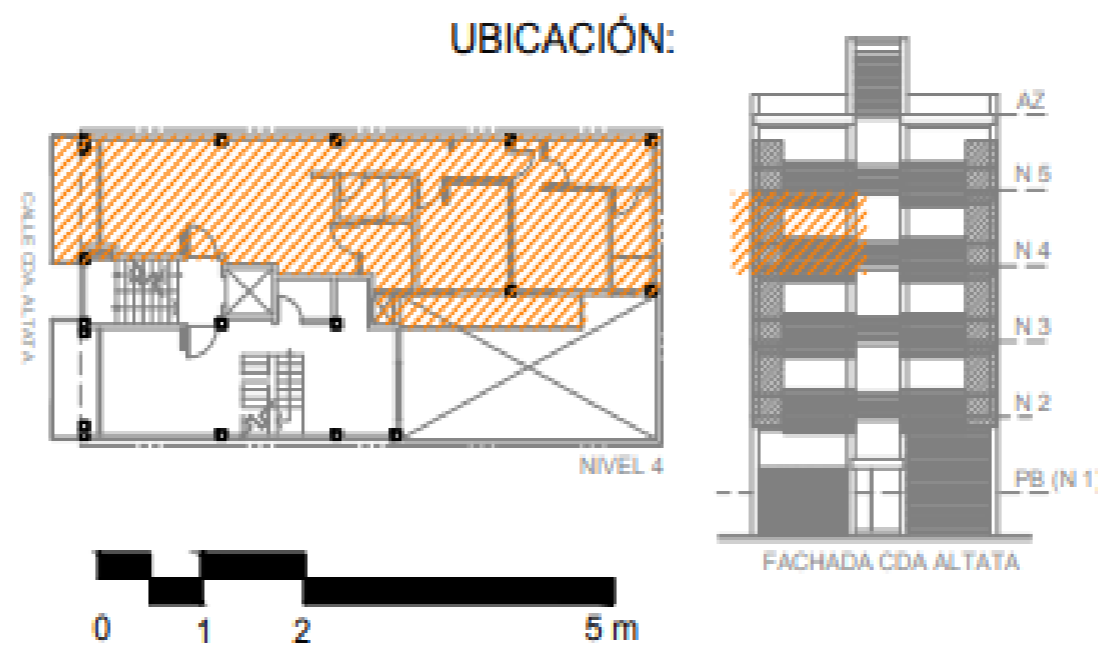

DEPARTAMENTO 5

Habitable = 94.30 m2
Balcones = 10.75 m2

Total = 105.05 m2