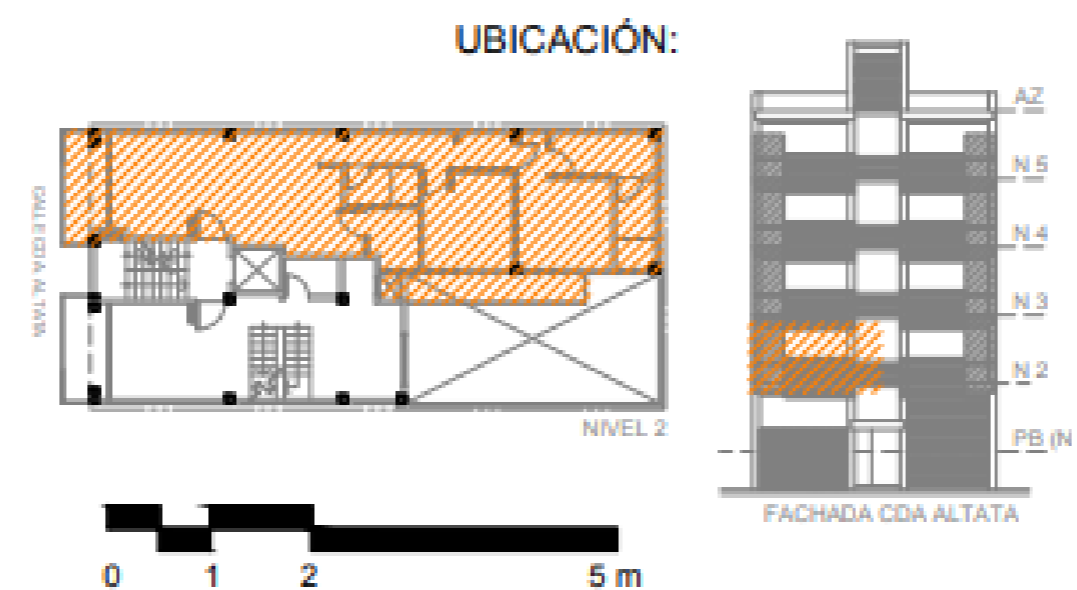

PROYECTO DEPARTAMENTO 3

1 NIVEL
COCINA INTEGRADA
VESTIDOR
2 BAÑOS
2 RECAMARAS
VESTIDOR
ÁREA DE LAVADO
SALA
COMEDOR
BALCÓN

DEPARTAMENTO 3

Habitable = 94.30 m²

Balcones = 10.75 m²

Total = 105.05 m²