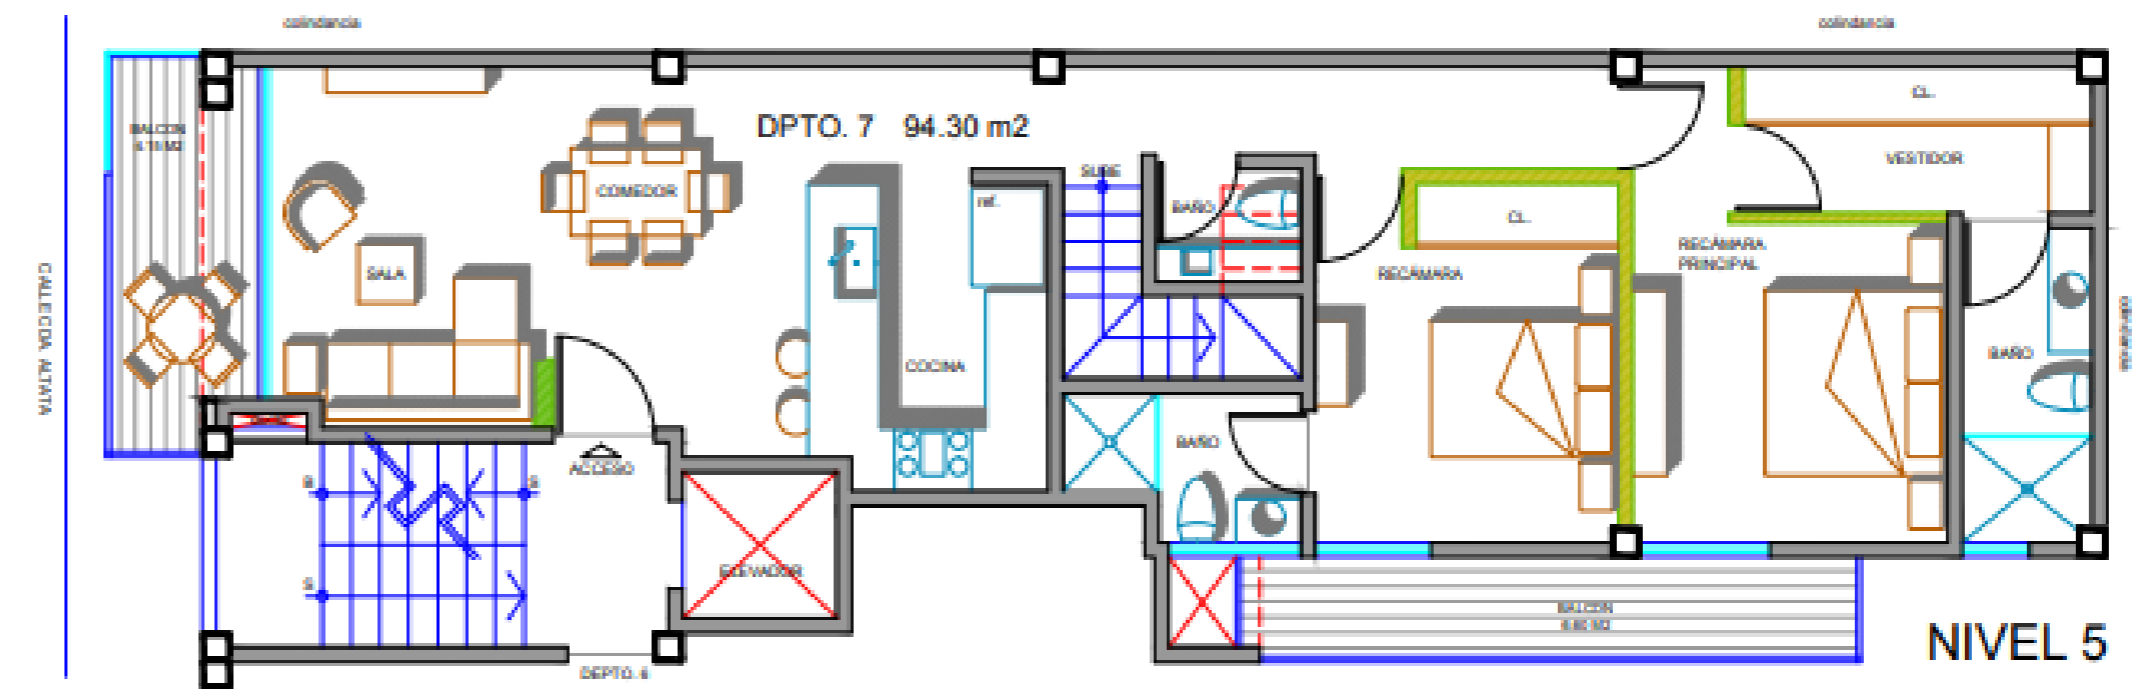

# PROYECTO DEPARTAMENTO 5

PATIO  
COCINA INTEGRADA  
VESTIDOR  
2 BAÑOS  
2 RECAMARAS  
VESTIDOR  
ÁREA DE LAVADO  
SALA  
COMEDOR  
BALCÓN

NIVEL 4

## DEPARTAMENTO 5

Habitable = 94.30 m2  
Balcones = 10.75 m2

Total = 105.05 m2

# PROYECTO DEPARTAMENTO 6

- 2 NIVELES
- PATIO
- COCINA INTEGRADA
- 4 BAÑOS
- 2 RECAMARAS
- VESTIDOR
- ÁREA DE LAVADO
- SALA
- COMEDOR
- BALCÓN

# PROYECTO DEPARTAMENTO 7

1 NIVEL Y AZOTEA  
COCINA INTEGRADA  
VESTIDOR  
3 BAÑOS  
2 RECAMARAS  
VESTIDOR  
ÁREA DE LAVADO  
SALA  
COMEDOR  
BALCÓN

Habitable = 132.47 m<sup>2</sup>  
Balcones y Roof garden = 30.67 m<sup>2</sup>