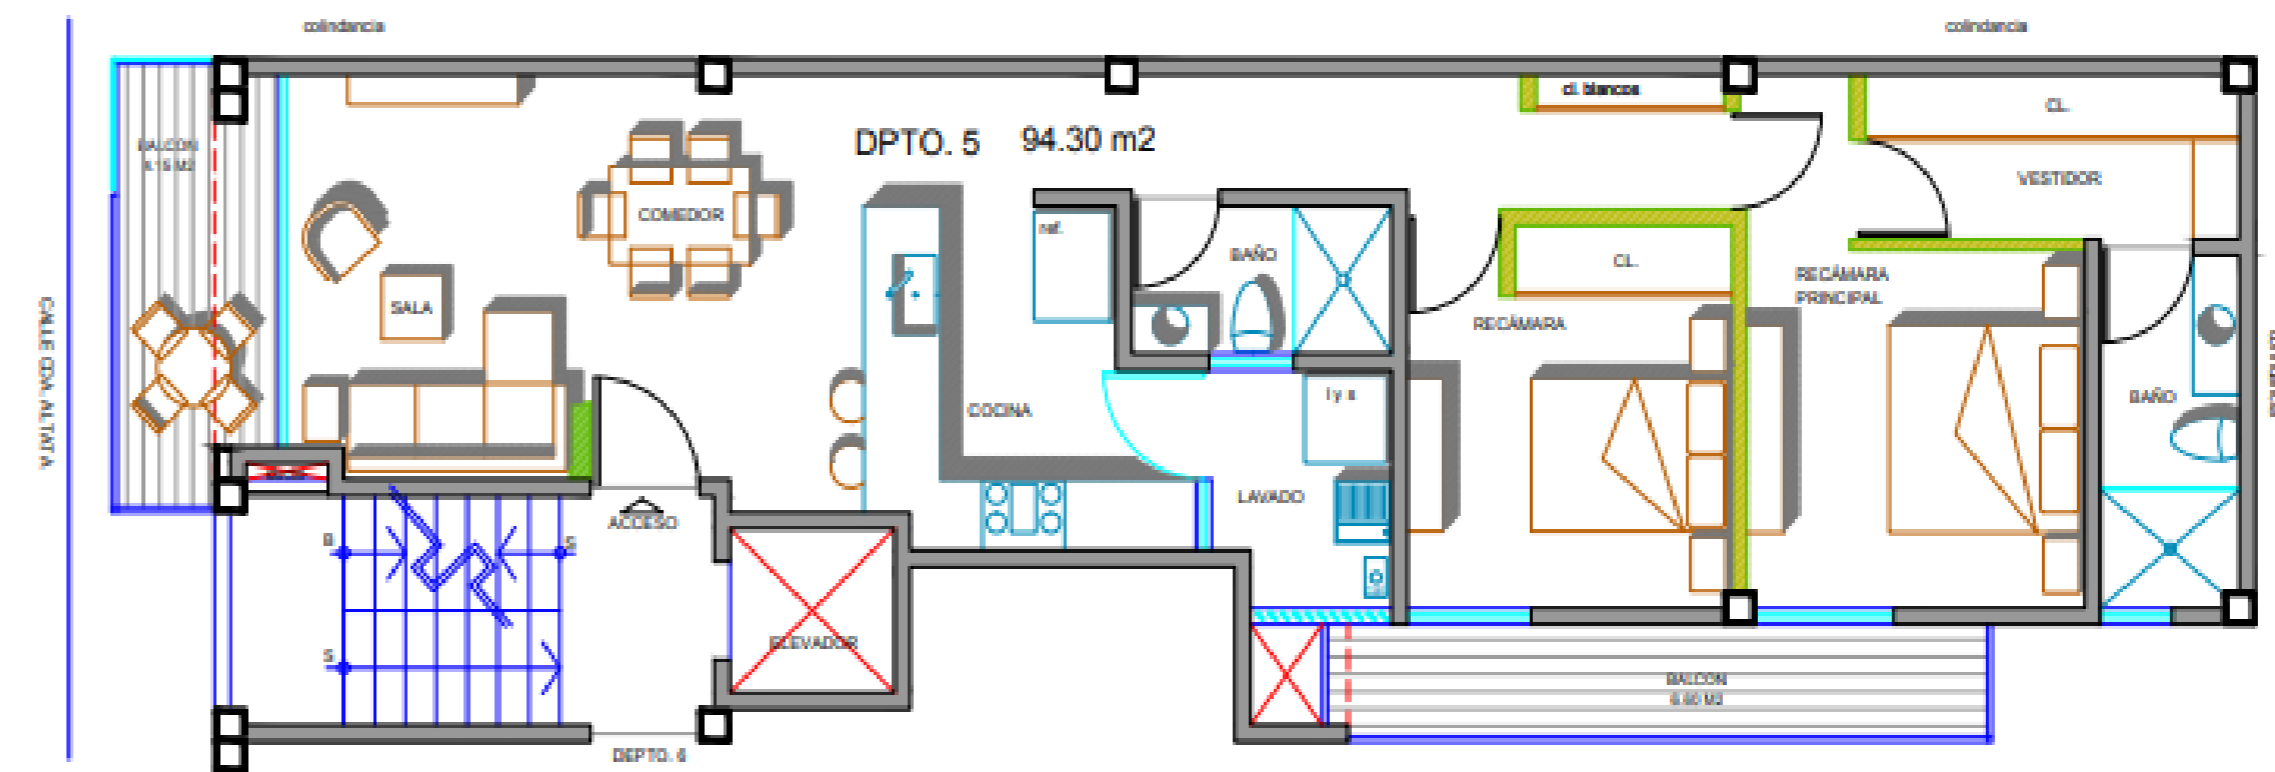

# PROYECTO DEPARTAMENTO 1

PATIO  
COCINA INTEGRADA  
VESTIDOR  
2 BAÑOS  
2 RECAMARAS  
VESTIDOR  
ÁREA DE LAVADO  
SALA  
COMEDOR

## DEPARTAMENTO 4

Habitable = 94.30 m<sup>2</sup>

Balcones = 10.75 m<sup>2</sup>

Total = 105.05 m<sup>2</sup>

1 NIVEL  
COCINA INTEGRADA  
VESTIDOR  
2 BAÑOS  
2 RECAMARAS  
VESTIDOR  
ÁREA DE LAVADO  
SALA  
COMEDOR  
BALCÓN

# PROYECTO DEPARTAMENTO 5

PATIO  
COCINA INTEGRADA  
VESTIDOR  
2 BAÑOS  
2 RECAMARAS  
VESTIDOR  
ÁREA DE LAVADO  
SALA  
COMEDOR  
BALCÓN

NIVEL 4