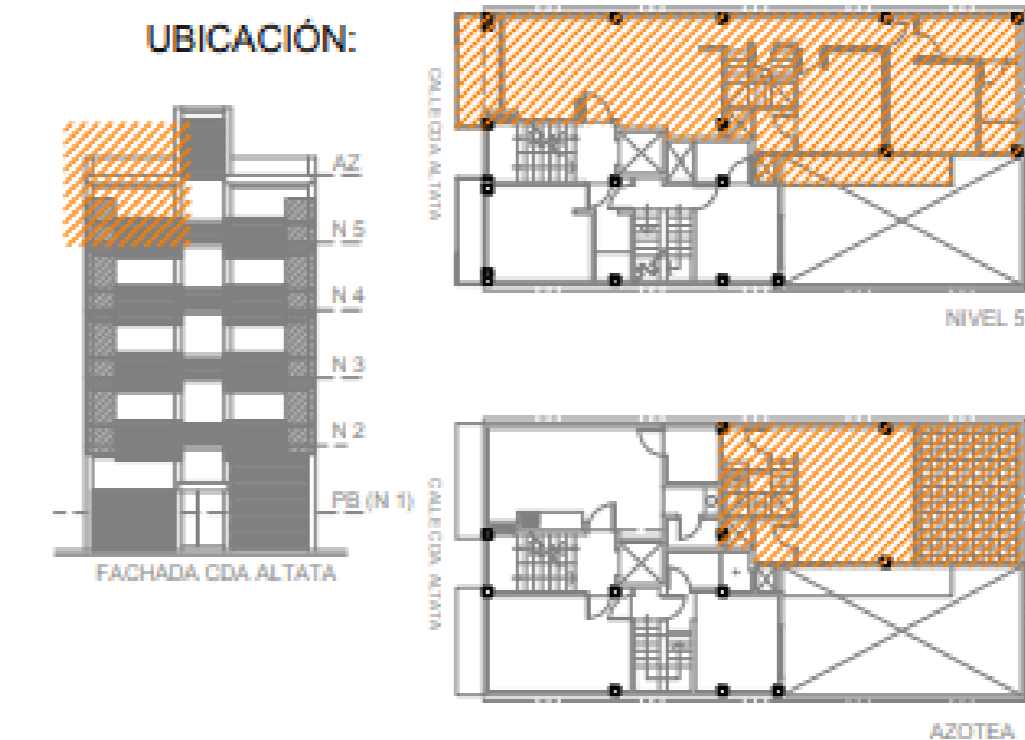

# PROYECTO DEPARTAMENTO 5

PATIO  
COCINA INTEGRADA  
VESTIDOR  
2 BAÑOS  
2 RECAMARAS  
VESTIDOR  
ÁREA DE LAVADO  
SALA  
COMEDOR  
BALCÓN

NIVEL 4

## DEPARTAMENTO 5

Habitable = 94.30 m2  
Balcones = 10.75 m2

Total = 105.05 m2

# PROYECTO DEPARTAMENTO 6

- 2 NIVELES
- PATIO
- COCINA INTEGRADA
- 4 BAÑOS
- 2 RECAMARAS
- VESTIDOR
- ÁREA DE LAVADO
- SALA
- COMEDOR
- BALCÓN

# PROYECTO DEPARTAMENTO 7

1 NIVEL Y AZOTEA  
COCINA INTEGRADA  
VESTIDOR  
3 BAÑOS  
2 RECAMARAS  
VESTIDOR  
ÁREA DE LAVADO  
SALA  
COMEDOR  
BALCÓN

Habitable = 132.47 m<sup>2</sup>  
Balcones y Roof garden = 30.67 m<sup>2</sup>