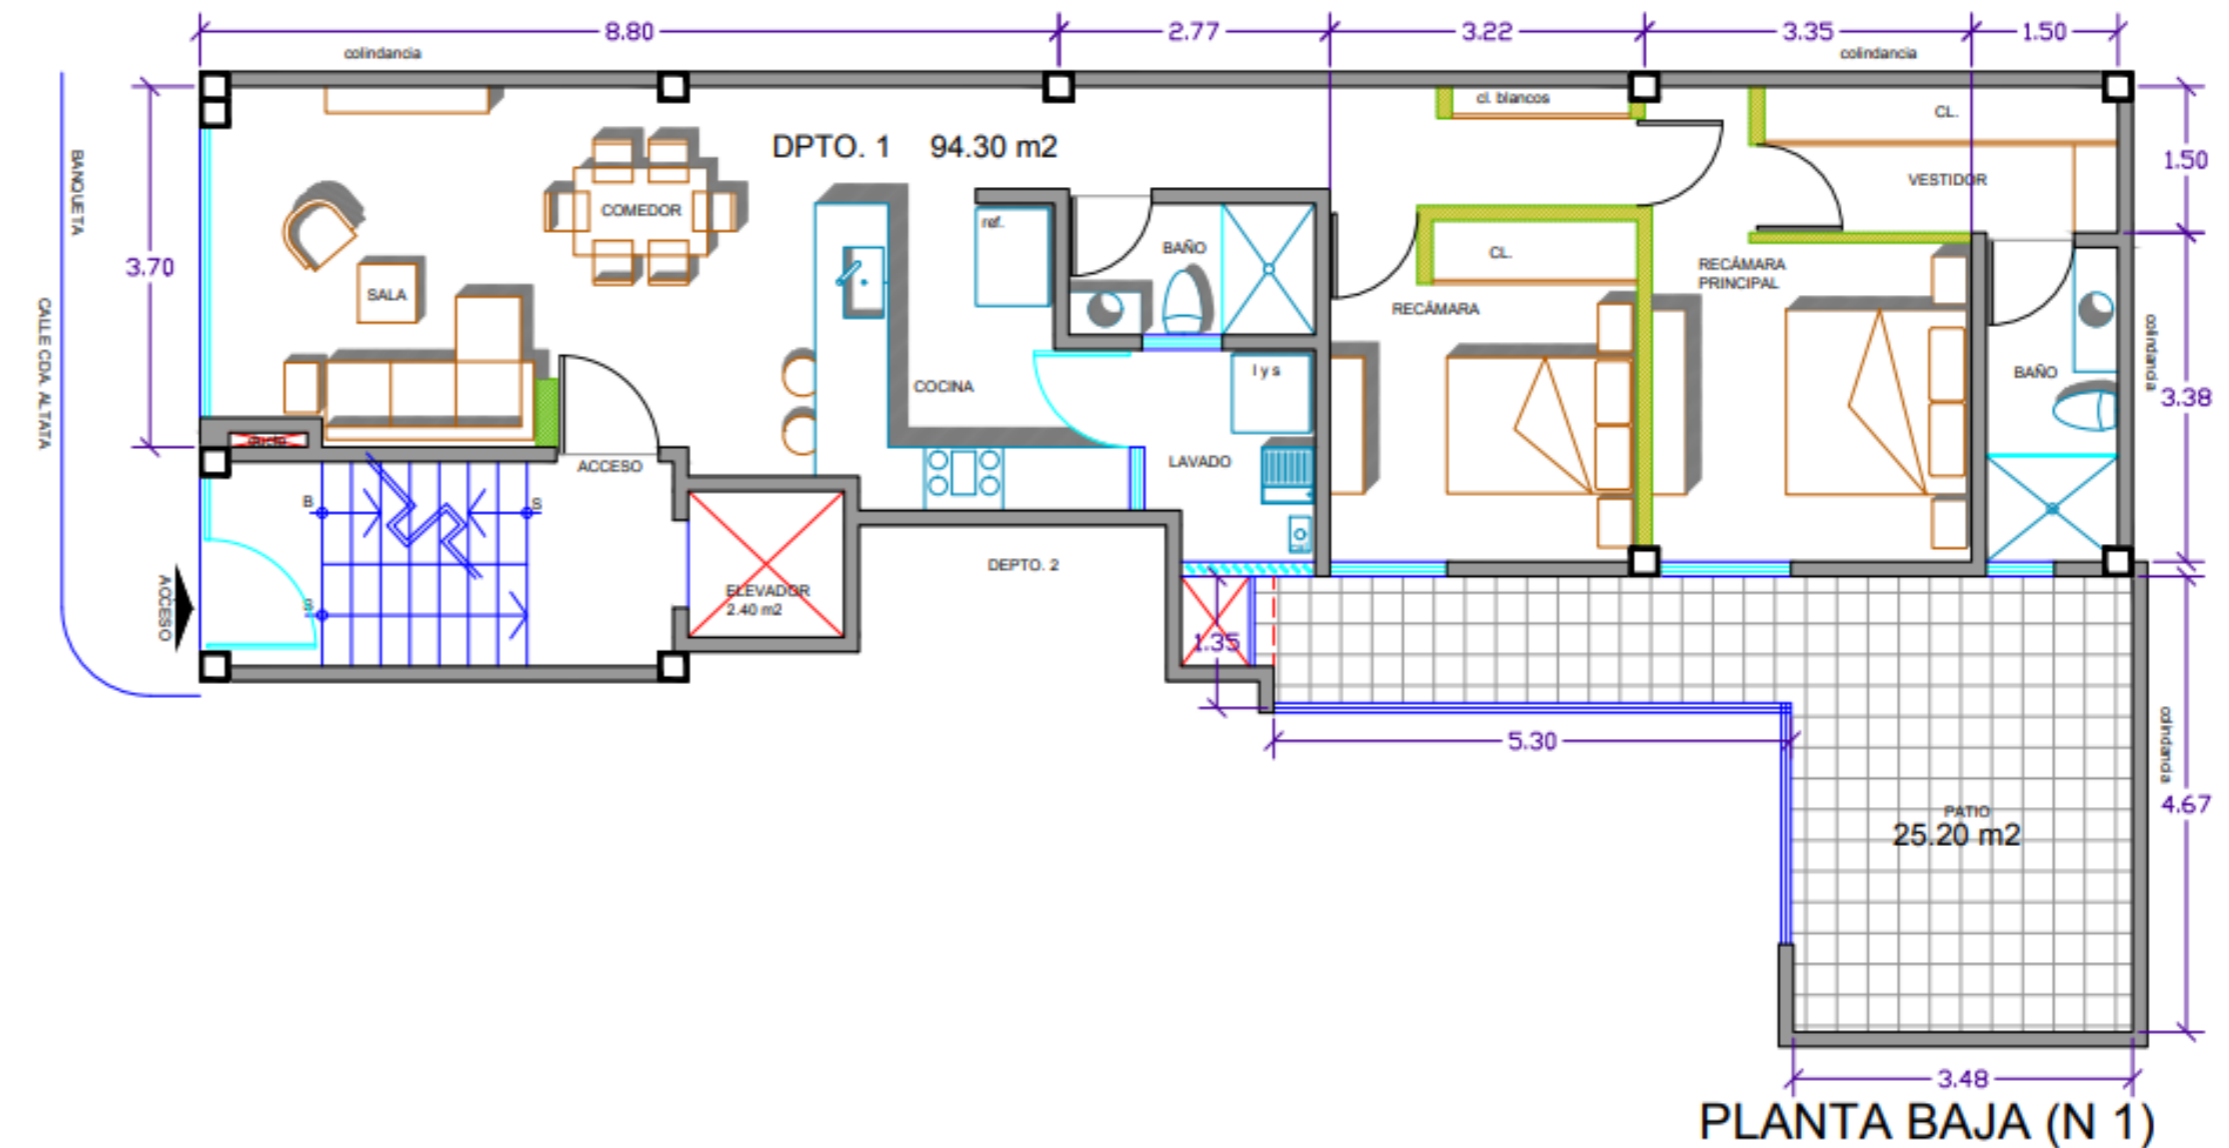

# PROYECTO DEPARTAMENTO 1

PATIO  
COCINA INTEGRADA  
VESTIDOR  
2 BAÑOS  
2 RECAMARAS  
VESTIDOR  
ÁREA DE LAVADO  
SALA  
COMEDOR

## DEPARTAMENTO 1

Habitable = 94.30 m<sup>2</sup>  
Patio = 25.20 m<sup>2</sup>  

---

Total = 119.50 m<sup>2</sup>

# PROYECTO DEPARTAMENTO 2

2 NIVELES  
PATIO  
COCINA INTEGRADA  
4 BAÑOS  
2 RECAMARAS  
ÁREA DE LAVADO  
SALA  
COMEDOR  
BALCÓN

# PROYECTO DEPARTAMENTO 3

1 NIVEL  
COCINA INTEGRADA  
VESTIDOR  
2 BAÑOS  
2 RECAMARAS  
VESTIDOR  
ÁREA DE LAVADO  
SALA  
COMEDOR  
BALCÓN